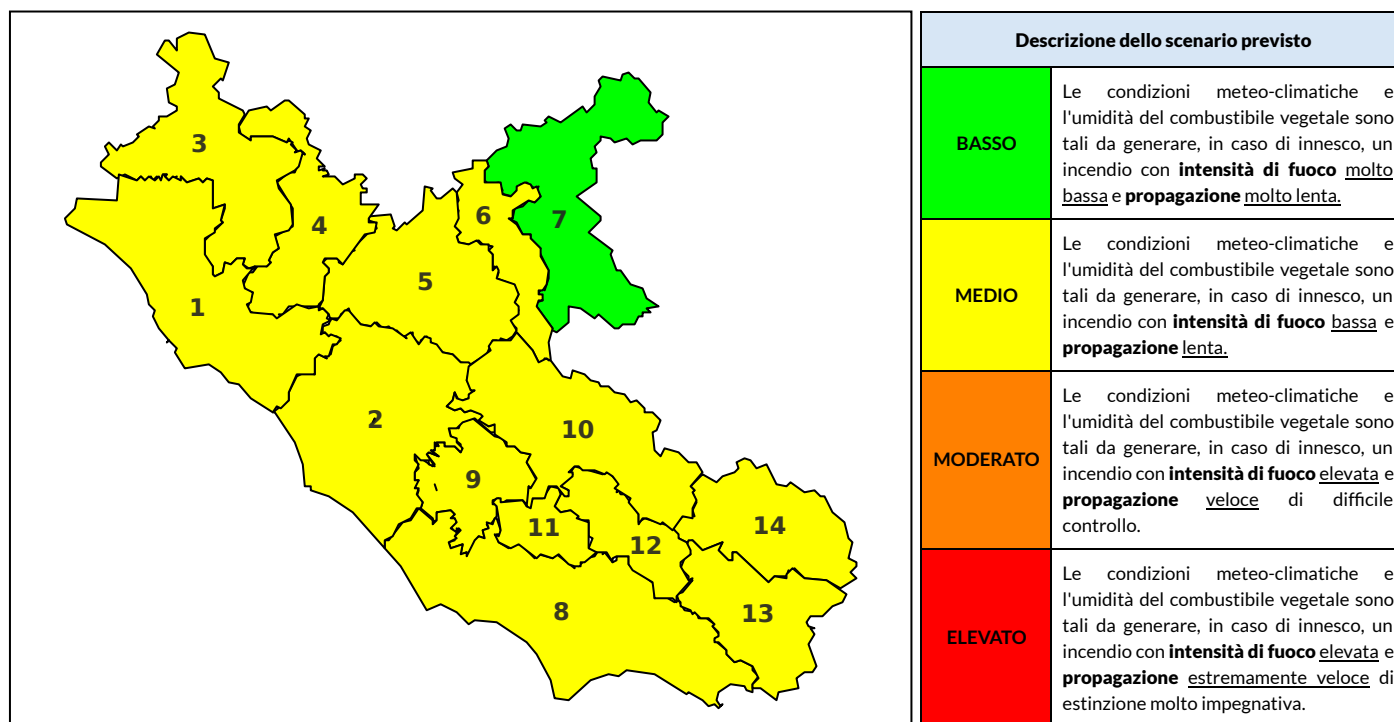

BOLLETTINO DI PERICOLOSITA' DA INCENDI BOSCHIVI

Previsioni per domani 16-9-2021

Livello di pericolosità da incendio boschivo per Zona di Allerta AIB

Bollettino emesso nel periodo della campagna AIB Lazio sulla base del modello previsionale RISICOLazio, sviluppato in collaborazione con Fondazione CIMA, che fornisce un supporto per la valutazione della Pericolosità da incendio boschivo aggregata sulle Zone di Allerta AIB, approvate come parte integrante del Piano AIB Lazio 2020-2022 con DGR n° 270 del 15/05/2020. Il dettaglio della distribuzione dei Comuni nelle Zone AIB è consultabile al link <https://tinyurl.com/ZoneAIB>. Le Norme Comportamentali per la popolazione sono consultabili al link <https://tinyurl.com/NormeComportamentali>.

Zona AIB	1	2	3	4	5	6	7	8	9	10	11	12	13	14
Livello Pericolosità	MEDIO	MEDIO	MEDIO	MEDIO	MEDIO	MEDIO	BASSO	MEDIO	MEDIO	MEDIO	MEDIO	MEDIO	MEDIO	MEDIO