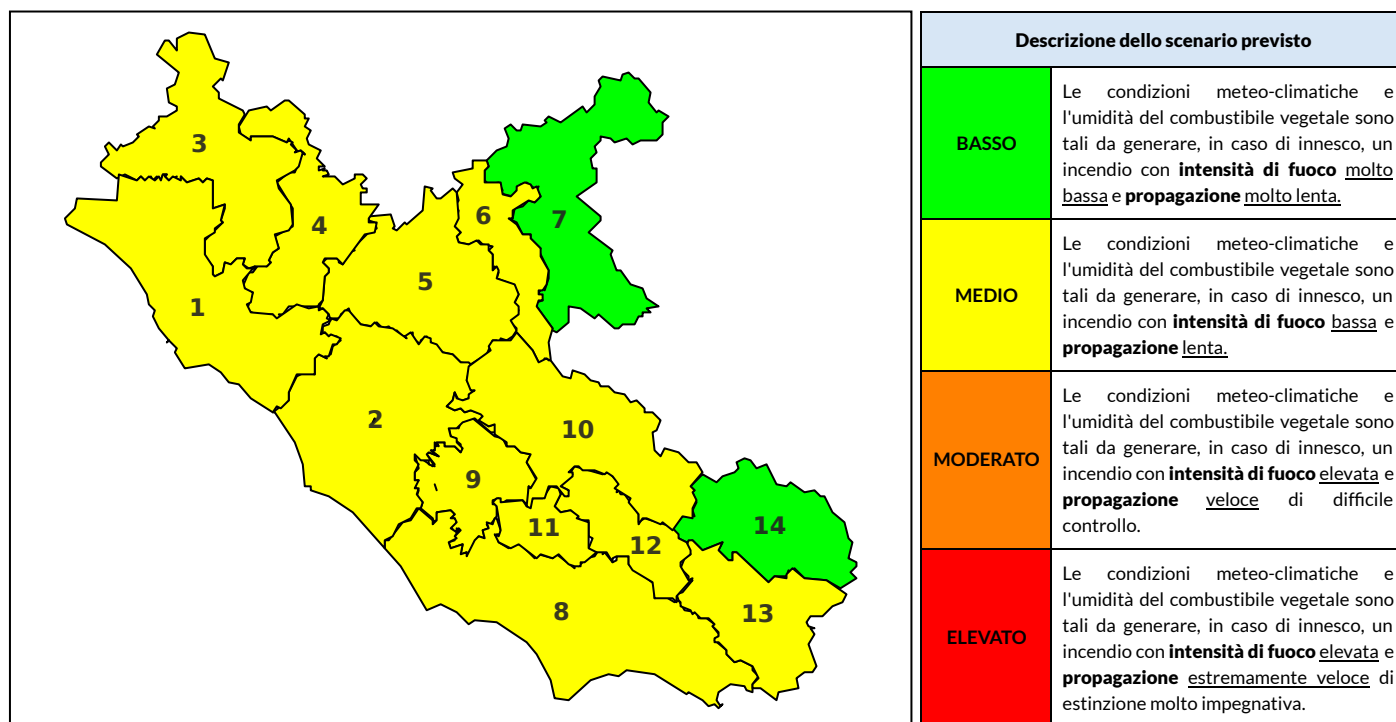

BOLLETTINO DI PERICOLOSITA' DA INCENDI BOSCHIVI

Previsioni per oggi 15-9-2021

Livello di pericolosità da incendio boschivo per Zona di Allerta AIB

Bollettino emesso nel periodo della campagna AIB Lazio sulla base del modello previsionale RISICOLazio, sviluppato in collaborazione con Fondazione CIMA, che fornisce un supporto per la valutazione della Pericolosità da incendio boschivo aggregata sulle Zone di Allerta AIB, approvate come parte integrante del Piano AIB Lazio 2020-2022 con DGR n° 270 del 15/05/2020. Il dettaglio della distribuzione dei Comuni nelle Zone AIB è consultabile al link <https://tinyurl.com/ZoneAIB>. Le Norme Comportamentali per la popolazione sono consultabili al link <https://tinyurl.com/NormeComportamentali>.

Zona AIB	1	2	3	4	5	6	7	8	9	10	11	12	13	14
Livello Pericolosità	MEDIO	MEDIO	MEDIO	MEDIO	MEDIO	MEDIO	BASSO	MEDIO	MEDIO	MEDIO	MEDIO	MEDIO	MEDIO	BASSO

NOTE

BOLLETTINO DI PERICOLOSITA' DA INCENDI BOSCHIVI

Previsioni per domani 16-9-2021

Livello di pericolosità da incendio boschivo per Zona di Allerta AIB

Bollettino emesso nel periodo della campagna AIB Lazio sulla base del modello previsionale RISICOLazio, sviluppato in collaborazione con Fondazione CIMA, che fornisce un supporto per la valutazione della Pericolosità da incendio boschivo aggregata sulle Zone di Allerta AIB, approvate come parte integrante del Piano AIB Lazio 2020-2022 con DGR n° 270 del 15/05/2020. Il dettaglio della distribuzione dei Comuni nelle Zone AIB è consultabile al link <https://tinyurl.com/ZoneAIB>. Le Norme Comportamentali per la popolazione sono consultabili al link <https://tinyurl.com/NormeComportamentali>.